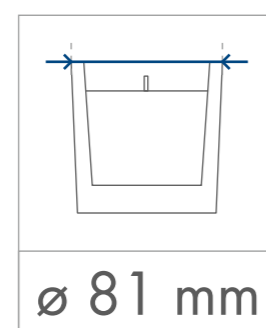

Flara

Standardowa
powierzchnia
zdobienia

Kalkomania,
Sensitive Touch (piaskowanie)
z jednej / dwóch stron

65 x 70 mm

65 x 70 mm

SKALA
1:1

Kalkomania wokół
250 x 70 mm

wymiary
świeczki