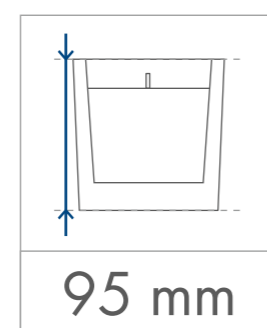

Flara

Standardowa
powierzchnia
zdobienia

Kalkomania,
Sensitive Touch (piaskowanie)
z jednej / dwóch stron

65 x 70 mm

65 x 70 mm

SKALA
1:1

Kalkomania wokół
250 x 70 mm

wymiary
świeczki